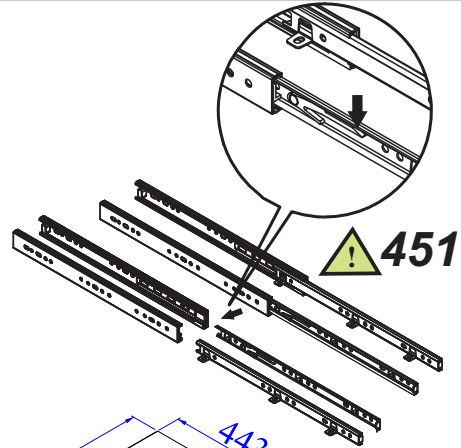

# Лофт СБ-3106/ LOFT SB-3106

№	L	B	S	Q	
1	1194	440	16	1	1/1
2	1194	440	16	1	1/1
3	278	439	16	1	1/1
4	278	439	16	1	1/1
5	278	418	16	1	1/1
6	737	416	16	1	1/1
7	330	150	16	1	1/1
8	268	420	16	1	1/1
9	733	150	16	1	1/1
10	400	115	16	1	1/1
11	400	115	16	1	1/1
12	683	115	16	1	1/1
13	713	403	3	1	1/1
14	175	759	3	1	1/1
15	306	429	3	1	1/1

**1****2****3**

561-1	410	204	202	301
x4	Ø 8x30 x4	Ø3x16 x2	Ø 4x13 x6	1,6x25 x6
561-2	203	402	451	735
Ø15x12 x4	Ø 4x35 x2	x1	x1	x1

5

6