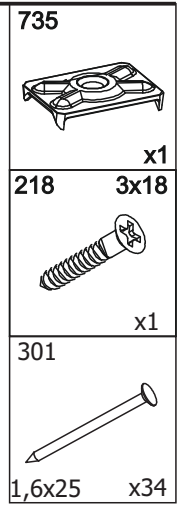

# Лофт СБ-3106/ LOFT SB-3106

№	L	B	S	Q	
1	1194	440	16	1	1/1
2	1194	440	16	1	1/1
3	278	439	16	1	1/1
4	278	439	16	1	1/1
5	278	418	16	1	1/1
6	737	416	16	1	1/1
7	330	150	16	1	1/1
8	268	420	16	1	1/1
9	733	150	16	1	1/1
10	400	115	16	1	1/1
11	400	115	16	1	1/1
12	683	115	16	1	1/1
13	713	403	3	1	1/1
14	175	759	3	1	1/1
15	306	429	3	1	1/1

**1****2****3**

561-1	410	204	202	301
x4	Ø 8x30 x4	Ø3x16 x2	Ø 4x13 x6	1,6x25 x6
561-2	203	402	451	735
Ø15x12 x4	Ø 4x35 x2	x1	x1	x1

5

6