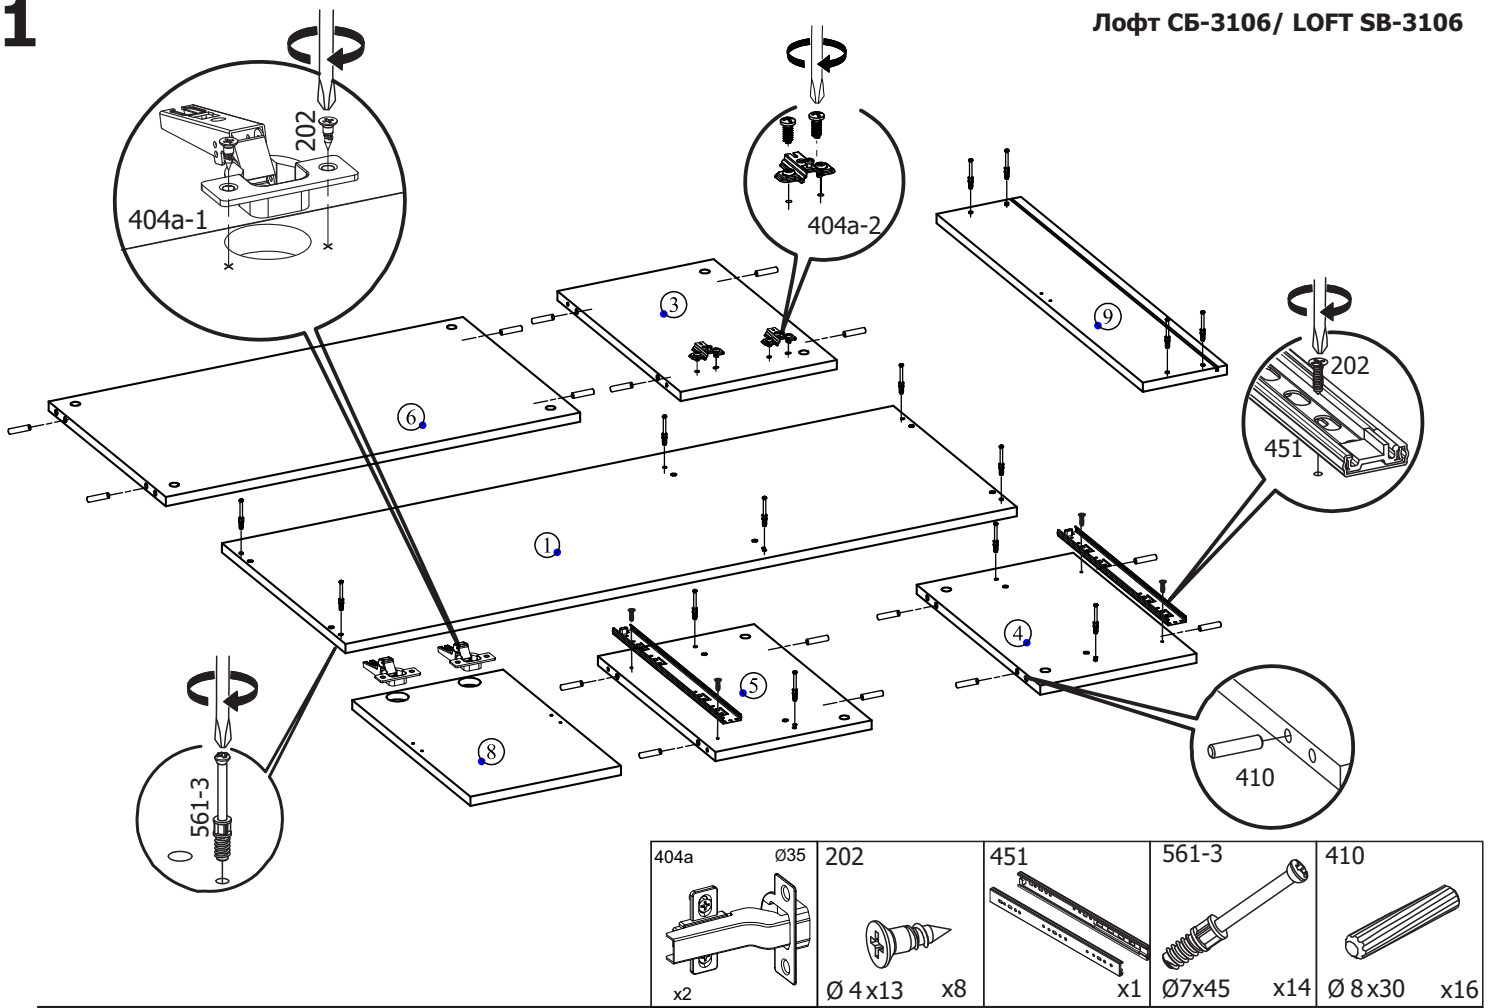

# Лофт СБ-3106/ LOFT SB-3106

№	L	B	S	Q	
1	1194	440	16	1	1/1
2	1194	440	16	1	1/1
3	278	439	16	1	1/1
4	278	439	16	1	1/1
5	278	418	16	1	1/1
6	737	416	16	1	1/1
7	330	150	16	1	1/1
8	268	420	16	1	1/1
9	733	150	16	1	1/1
10	400	115	16	1	1/1
11	400	115	16	1	1/1
12	683	115	16	1	1/1
13	713	403	3	1	1/1
14	175	759	3	1	1/1
15	306	429	3	1	1/1

**1****2****3**

561-1	410	204	202	301
x4	Ø 8x30 x4	Ø3x16 x2	Ø 4x13 x6	1,6x25 x6
561-2	203	402	451	735
Ø15x12 x4	Ø 4x35 x2	x1	x1	x1

5

6