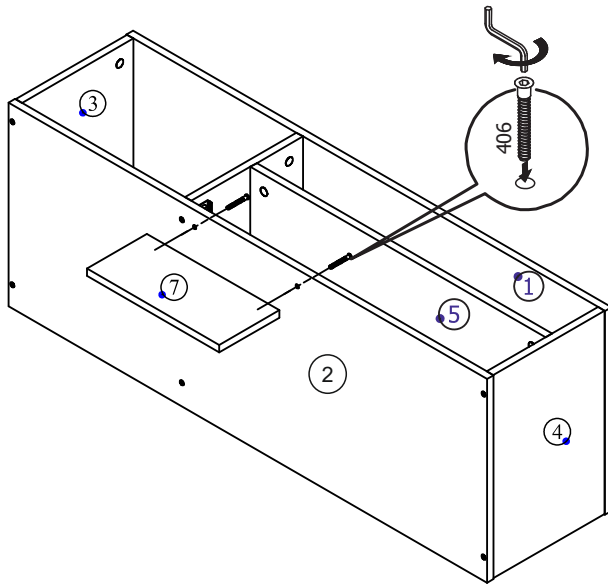

# Лофт СБ-3106/ LOFT SB-3106

№	L	B	S	Q	
1	1194	440	16	1	1/1
2	1194	440	16	1	1/1
3	278	439	16	1	1/1
4	278	439	16	1	1/1
5	278	418	16	1	1/1
6	737	416	16	1	1/1
7	330	150	16	1	1/1
8	268	420	16	1	1/1
9	733	150	16	1	1/1
10	400	115	16	1	1/1
11	400	115	16	1	1/1
12	683	115	16	1	1/1
13	713	403	3	1	1/1
14	175	759	3	1	1/1
15	306	429	3	1	1/1

**1****2****3**

561-1	410	204	202	301
x4	Ø 8x30 x4	Ø3x16 x2	Ø 4x13 x6	1,6x25 x6
561-2	203	402	451	735
Ø15x12 x4	Ø 4x35 x2	x1	x1	x1

5

6