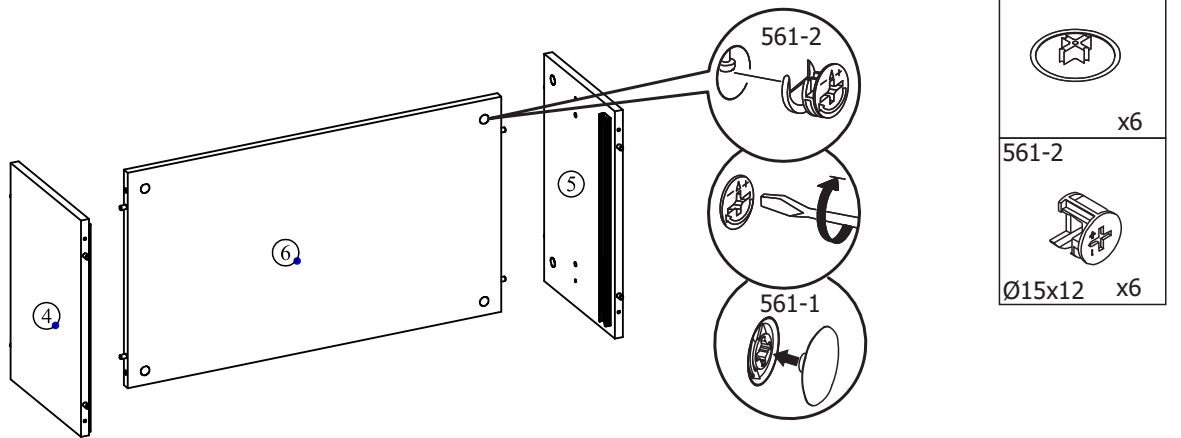

# Лофт СБ-3106/ LOFT SB-3106

№	L	B	S	Q	
1	1194	440	16	1	1/1
2	1194	440	16	1	1/1
3	278	439	16	1	1/1
4	278	439	16	1	1/1
5	278	418	16	1	1/1
6	737	416	16	1	1/1
7	330	150	16	1	1/1
8	268	420	16	1	1/1
9	733	150	16	1	1/1
10	400	115	16	1	1/1
11	400	115	16	1	1/1
12	683	115	16	1	1/1
13	713	403	3	1	1/1
14	175	759	3	1	1/1
15	306	429	3	1	1/1

**1****2****3**

561-1	410	204	202	301
x4	Ø 8x30 x4	Ø3x16 x2	Ø 4x13 x6	1,6x25 x6
561-2	203	402	451	735
Ø15x12 x4	Ø 4x35 x2	x1	x1	x1

5

6