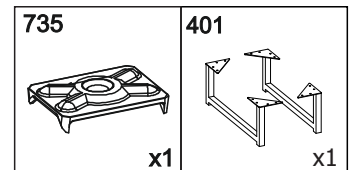

# Лофт СБ-3106/ LOFT SB-3106

№	L	B	S	Q	
1	1194	440	16	1	1/1
2	1194	440	16	1	1/1
3	278	439	16	1	1/1
4	278	439	16	1	1/1
5	278	418	16	1	1/1
6	737	416	16	1	1/1
7	330	150	16	1	1/1
8	268	420	16	1	1/1
9	733	150	16	1	1/1
10	400	115	16	1	1/1
11	400	115	16	1	1/1
12	683	115	16	1	1/1
13	713	403	3	1	1/1
14	175	759	3	1	1/1
15	306	429	3	1	1/1

**1****2****3**

561-1	410	204	202	301
x4	Ø 8x30 x4	Ø3x16 x2	Ø 4x13 x6	1,6x25 x6
561-2	203	402	451	735
Ø15x12 x4	Ø 4x35 x2	x1	x1	x1

5

6