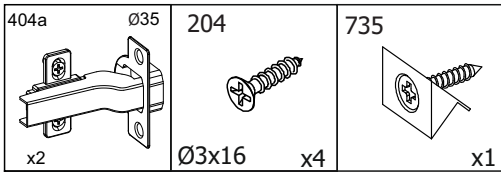

# Лофт СБ-3106/ LOFT SB-3106

№	L	B	S	Q	
1	1194	440	16	1	1/1
2	1194	440	16	1	1/1
3	278	439	16	1	1/1
4	278	439	16	1	1/1
5	278	418	16	1	1/1
6	737	416	16	1	1/1
7	330	150	16	1	1/1
8	268	420	16	1	1/1
9	733	150	16	1	1/1
10	400	115	16	1	1/1
11	400	115	16	1	1/1
12	683	115	16	1	1/1
13	713	403	3	1	1/1
14	175	759	3	1	1/1
15	306	429	3	1	1/1

**1****2****3**

561-1	410	204	202	301
x4	Ø 8x30 x4	Ø3x16 x2	Ø 4x13 x6	1,6x25 x6
561-2	203	402	451	735
Ø15x12 x4	Ø 4x35 x2	x1	x1	x1

5

6