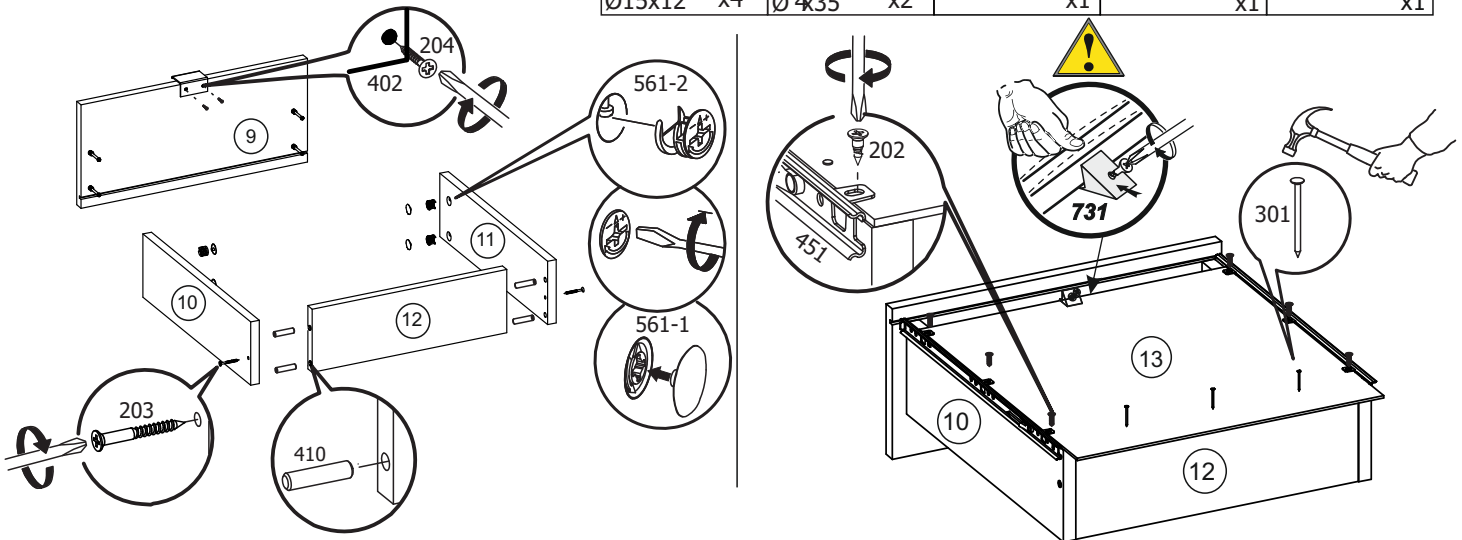

# Лофт СБ-3106/ LOFT SB-3106

№	L	B	S	Q	
1	1194	440	16	1	1/1
2	1194	440	16	1	1/1
3	278	439	16	1	1/1
4	278	439	16	1	1/1
5	278	418	16	1	1/1
6	737	416	16	1	1/1
7	330	150	16	1	1/1
8	268	420	16	1	1/1
9	733	150	16	1	1/1
10	400	115	16	1	1/1
11	400	115	16	1	1/1
12	683	115	16	1	1/1
13	713	403	3	1	1/1
14	175	759	3	1	1/1
15	306	429	3	1	1/1

**1****2****3**

561-1	410	204	202	301
x4	Ø 8x30 x4	Ø3x16 x2	Ø 4x13 x6	1,6x25 x6
561-2	203	402	451	735
Ø15x12 x4	Ø 4x35 x2	x1	x1	x1

5

6