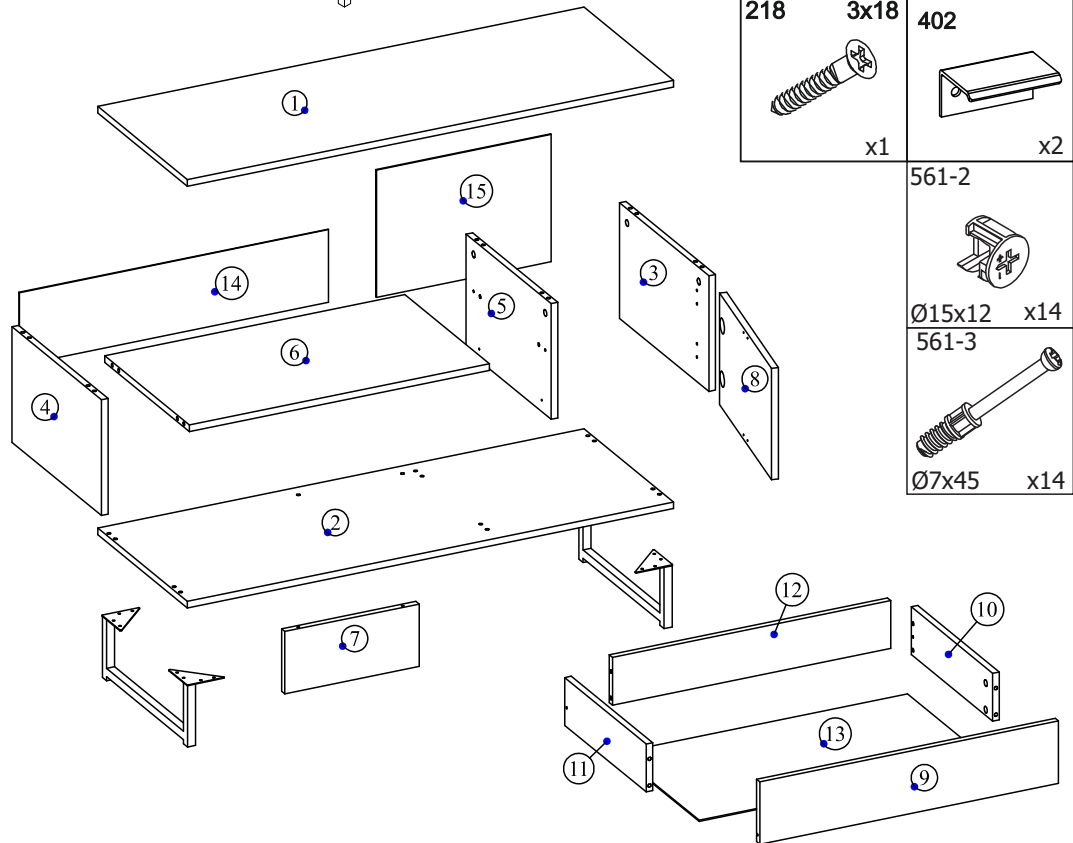

# Лофт СБ-3106/ LOFT SB-3106

№	L	B	S	Q	
1	1194	440	16	1	1/1
2	1194	440	16	1	1/1
3	278	439	16	1	1/1
4	278	439	16	1	1/1
5	278	418	16	1	1/1
6	737	416	16	1	1/1
7	330	150	16	1	1/1
8	268	420	16	1	1/1
9	733	150	16	1	1/1
10	400	115	16	1	1/1
11	400	115	16	1	1/1
12	683	115	16	1	1/1
13	713	403	3	1	1/1
14	175	759	3	1	1/1
15	306	429	3	1	1/1

**1****2****3**

561-1	410	204	202	301
x4	Ø 8x30 x4	Ø3x16 x2	Ø 4x13 x6	1,6x25 x6
561-2	203	402	451	735
Ø15x12 x4	Ø 4x35 x2	x1	x1	x1

5

6