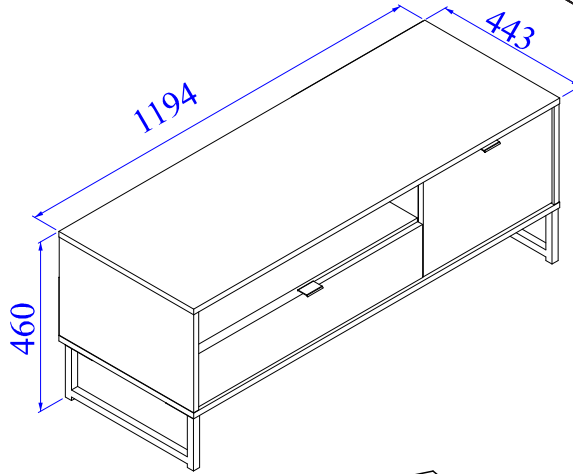

# Лофт СБ-3106/ LOFT SB-3106

№	L	B	S	Q	
1	1194	440	16	1	1/1
2	1194	440	16	1	1/1
3	278	439	16	1	1/1
4	278	439	16	1	1/1
5	278	418	16	1	1/1
6	737	416	16	1	1/1
7	330	150	16	1	1/1
8	268	420	16	1	1/1
9	733	150	16	1	1/1
10	400	115	16	1	1/1
11	400	115	16	1	1/1
12	683	115	16	1	1/1
13	713	403	3	1	1/1
14	175	759	3	1	1/1
15	306	429	3	1	1/1

**1****2****3**

561-1	410	204	202	301
x4	Ø 8x30 x4	Ø3x16 x2	Ø 4x13 x6	1,6x25 x6
561-2	203	402	451	735
Ø15x12 x4	Ø 4x35 x2	x1	x1	x1

5

6