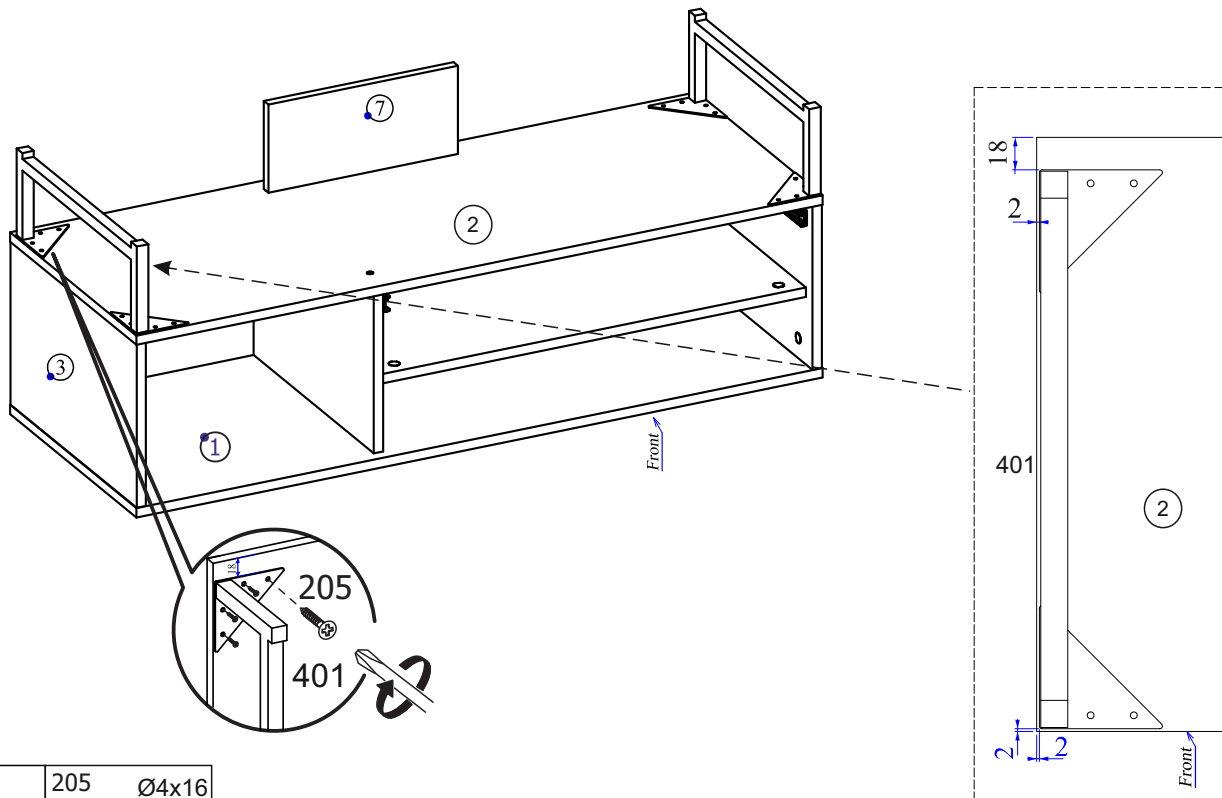

# Лофт СБ-3106/ LOFT SB-3106

№	L	B	S	Q	
1	1194	440	16	1	1/1
2	1194	440	16	1	1/1
3	278	439	16	1	1/1
4	278	439	16	1	1/1
5	278	418	16	1	1/1
6	737	416	16	1	1/1
7	330	150	16	1	1/1
8	268	420	16	1	1/1
9	733	150	16	1	1/1
10	400	115	16	1	1/1
11	400	115	16	1	1/1
12	683	115	16	1	1/1
13	713	403	3	1	1/1
14	175	759	3	1	1/1
15	306	429	3	1	1/1

**1****2****3**

561-1	410	204	202	301
x4	Ø 8x30 x4	Ø3x16 x2	Ø 4x13 x6	1,6x25 x6
561-2	203	402	451	735
Ø15x12 x4	Ø 4x35 x2	x1	x1	x1

5

6