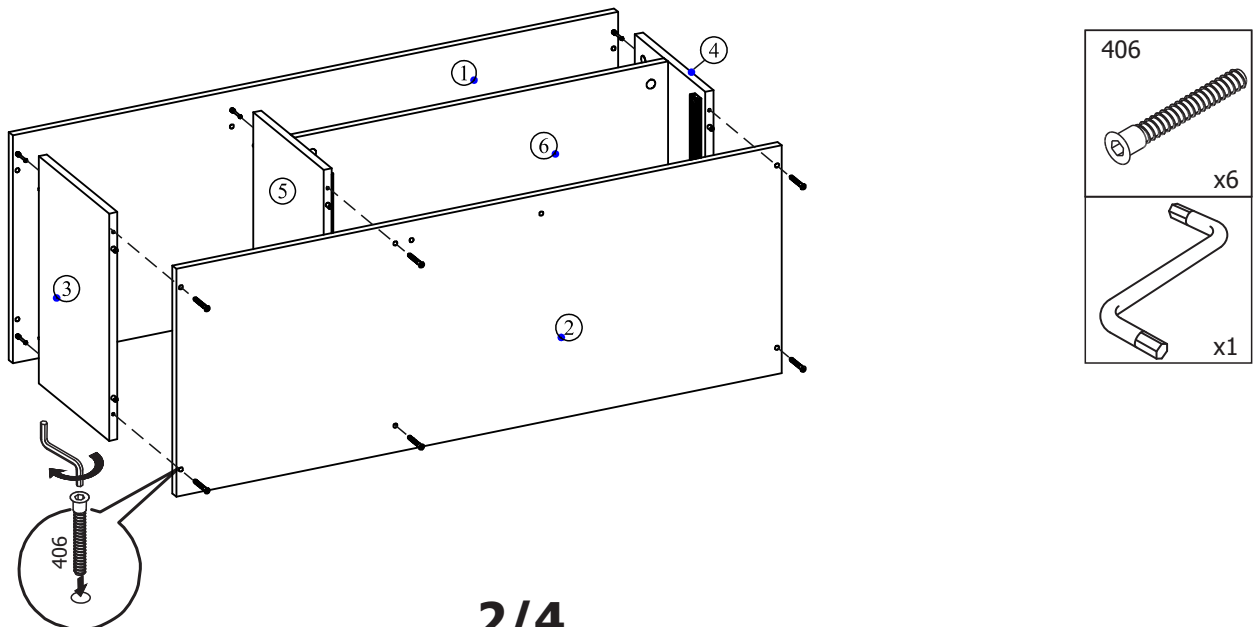

# Лофт СБ-3106/ LOFT SB-3106

№	L	B	S	Q	
1	1194	440	16	1	1/1
2	1194	440	16	1	1/1
3	278	439	16	1	1/1
4	278	439	16	1	1/1
5	278	418	16	1	1/1
6	737	416	16	1	1/1
7	330	150	16	1	1/1
8	268	420	16	1	1/1
9	733	150	16	1	1/1
10	400	115	16	1	1/1
11	400	115	16	1	1/1
12	683	115	16	1	1/1
13	713	403	3	1	1/1
14	175	759	3	1	1/1
15	306	429	3	1	1/1

**1****2****3**

561-1	410	204	202	301
x4	Ø 8x30 x4	Ø3x16 x2	Ø 4x13 x6	1,6x25 x6
561-2	203	402	451	735
Ø15x12 x4	Ø 4x35 x2	x1	x1	x1

5

6