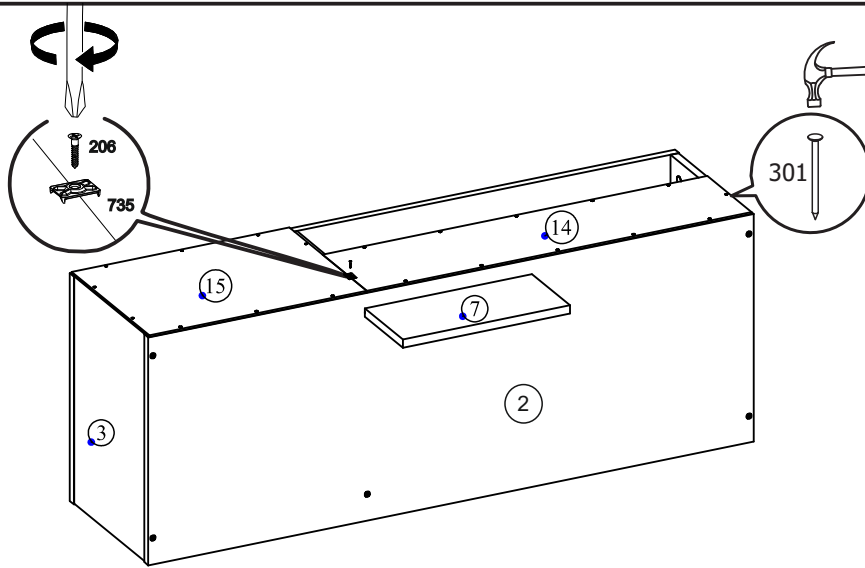

# Лофт СБ-3106/ LOFT SB-3106

№	L	B	S	Q	
1	1194	440	16	1	1/1
2	1194	440	16	1	1/1
3	278	439	16	1	1/1
4	278	439	16	1	1/1
5	278	418	16	1	1/1
6	737	416	16	1	1/1
7	330	150	16	1	1/1
8	268	420	16	1	1/1
9	733	150	16	1	1/1
10	400	115	16	1	1/1
11	400	115	16	1	1/1
12	683	115	16	1	1/1
13	713	403	3	1	1/1
14	175	759	3	1	1/1
15	306	429	3	1	1/1

**1****2****3**

561-1	410	204	202	301
x4	Ø 8x30 x4	Ø3x16 x2	Ø 4x13 x6	1,6x25 x6
561-2	203	402	451	735
Ø15x12 x4	Ø 4x35 x2	x1	x1	x1

5

6